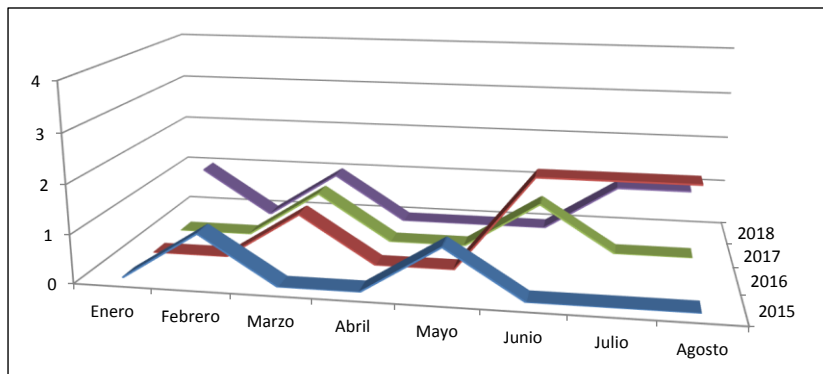

Accidentes in itinere baja graves - Cantabria				
	2015	2016	2017	2018
Enero	0	0	0	1
Febrero	1	0	0	0
Marzo	0	1	1	1
Abril	0	0	0	0
Mayo	1	0	0	0
Junio	0	2	1	0
Julio	0	2	0	1
Agosto	0	2	0	1