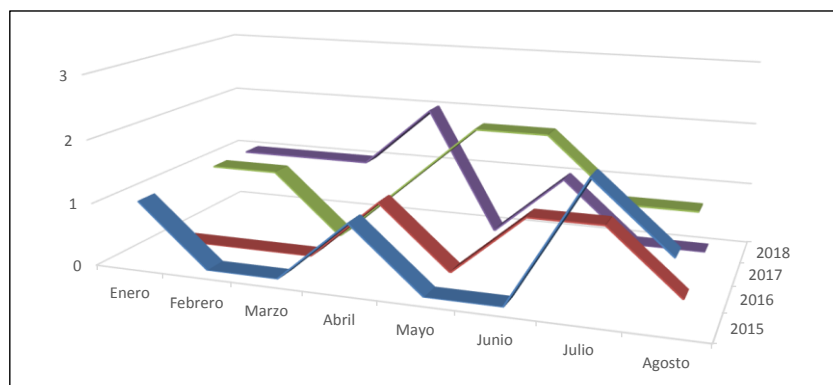

## Accidentes de trabajo en Cantabria Enero - Julio

Accidentes de trabajo leves				
	2015	2016	2017	2018
Enero	383	385	409	412
Febrero	371	401	448	391
Marzo	468	381	474	415
Abril	353	393	407	436
Mayo	376	391	489	430
Junio	416	424	474	448
Julio	504	412	424	468
Agosto	436	456	485	473

Accidentes de trabajo graves				
	2015	2016	2017	2018
Enero	7	4	9	2
Febrero	5	4	3	1
Marzo	3	5	2	4
Abril	7	5	3	5
Mayo	5	4	4	1
Junio	5	5	4	4
Julio	4	1	4	5
Agosto	0	6	4	2

Accidentes de trabajo mortales				
	2015	2016	2017	2018
Enero	1	0	1	1
Febrero	0	0	1	1
Marzo	0	0	0	1
Abril	1	1	1	2
Mayo	0	0	2	0
Junio	0	1	2	1
Julio	2	1	1	0
Agosto	1	0	1	0

## Accidentes in itinere en Cantabria Enero - Julio

Accidentes in itinere baja leves - Cantabria				
	2015	2016	2017	2018
Enero	76	58	64	55
Febrero	66	59	82	68
Marzo	76	60	77	76
Abril	60	57	65	66
Mayo	49	64	71	78
Junio	57	61	54	57
Julio	61	60	63	67
Agosto	53	56	59	76