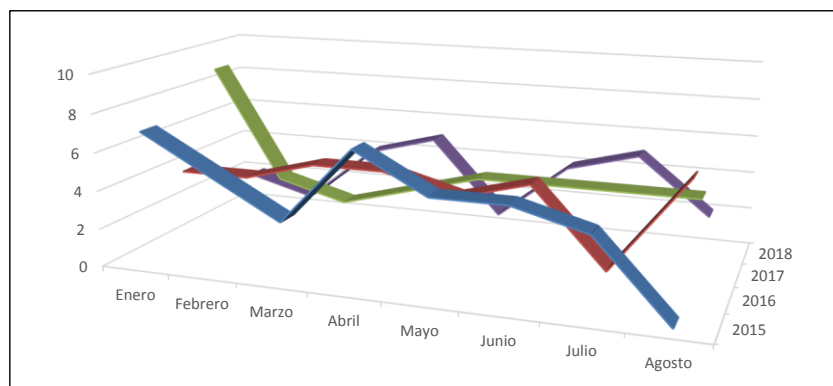

## Accidentes de trabajo en Cantabria Enero - Julio

Accidentes de trabajo leves				
	2015	2016	2017	2018
Enero	383	385	409	412
Febrero	371	401	448	391
Marzo	468	381	474	415
Abril	353	393	407	436
Mayo	376	391	489	430
Junio	416	424	474	448
Julio	504	412	424	468
Agosto	436	456	485	473

Accidentes de trabajo graves				
	2015	2016	2017	2018
Enero	7	4	9	2
Febrero	5	4	3	1
Marzo	3	5	2	4
Abril	7	5	3	5
Mayo	5	4	4	1
Junio	5	5	4	4
Julio	4	1	4	5
Agosto	0	6	4	2

Accidentes de trabajo mortales				
	2015	2016	2017	2018
Enero	1	0	1	1
Febrero	0	0	1	1
Marzo	0	0	0	1
Abril	1	1	1	2
Mayo	0	0	2	0
Junio	0	1	2	1
Julio	2	1	1	0
Agosto	1	0	1	0

## Accidentes in itinere en Cantabria Enero - Julio

Accidentes in itinere baja leves - Cantabria				
	2015	2016	2017	2018
Enero	76	58	64	55
Febrero	66	59	82	68
Marzo	76	60	77	76
Abril	60	57	65	66
Mayo	49	64	71	78
Junio	57	61	54	57
Julio	61	60	63	67
Agosto	53	56	59	76