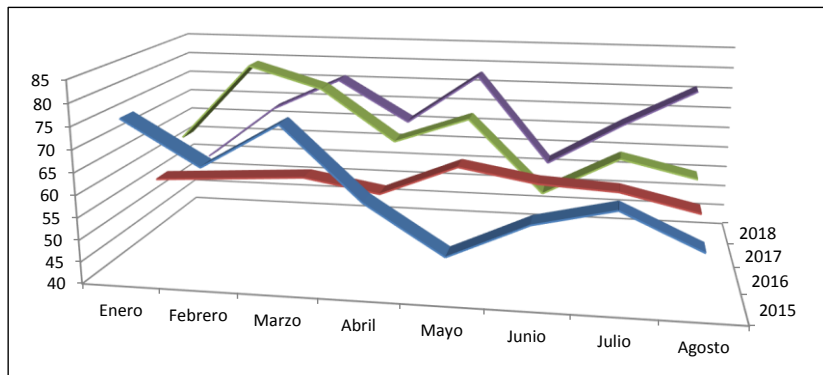

## Accidentes de trabajo en Cantabria Enero - Julio

Accidentes de trabajo leves				
	2015	2016	2017	2018
Enero	383	385	409	412
Febrero	371	401	448	391
Marzo	468	381	474	415
Abril	353	393	407	436
Mayo	376	391	489	430
Junio	416	424	474	448
Julio	504	412	424	468
Agosto	436	456	485	473

Accidentes de trabajo graves				
	2015	2016	2017	2018
Enero	7	4	9	2
Febrero	5	4	3	1
Marzo	3	5	2	4
Abril	7	5	3	5
Mayo	5	4	4	1
Junio	5	5	4	4
Julio	4	1	4	5
Agosto	0	6	4	2

Accidentes de trabajo mortales				
	2015	2016	2017	2018
Enero	1	0	1	1
Febrero	0	0	1	1
Marzo	0	0	0	1
Abril	1	1	1	2
Mayo	0	0	2	0
Junio	0	1	2	1
Julio	2	1	1	0
Agosto	1	0	1	0

## Accidentes in itinere en Cantabria Enero - Julio

Accidentes in itinere baja leves - Cantabria				
	2015	2016	2017	2018
Enero	76	58	64	55
Febrero	66	59	82	68
Marzo	76	60	77	76
Abril	60	57	65	66
Mayo	49	64	71	78
Junio	57	61	54	57
Julio	61	60	63	67
Agosto	53	56	59	76