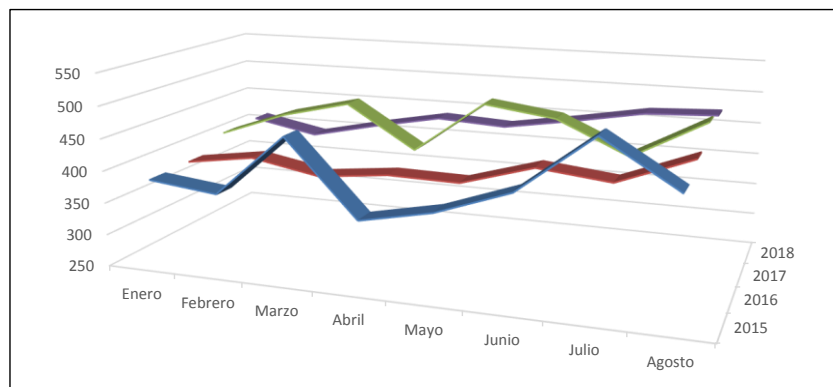

## Accidentes de trabajo en Cantabria Enero - Julio

Accidentes de trabajo leves				
	2015	2016	2017	2018
Enero	383	385	409	412
Febrero	371	401	448	391
Marzo	468	381	474	415
Abril	353	393	407	436
Mayo	376	391	489	430
Junio	416	424	474	448
Julio	504	412	424	468
Agosto	436	456	485	473

Accidentes de trabajo graves				
	2015	2016	2017	2018
Enero	7	4	9	2
Febrero	5	4	3	1
Marzo	3	5	2	4
Abril	7	5	3	5
Mayo	5	4	4	1
Junio	5	5	4	4
Julio	4	1	4	5
Agosto	0	6	4	2

Accidentes de trabajo mortales				
	2015	2016	2017	2018
Enero	1	0	1	1
Febrero	0	0	1	1
Marzo	0	0	0	1
Abril	1	1	1	2
Mayo	0	0	2	0
Junio	0	1	2	1
Julio	2	1	1	0
Agosto	1	0	1	0

## Accidentes in itinere en Cantabria Enero - Julio

Accidentes in itinere baja leves - Cantabria				
	2015	2016	2017	2018
Enero	76	58	64	55
Febrero	66	59	82	68
Marzo	76	60	77	76
Abril	60	57	65	66
Mayo	49	64	71	78
Junio	57	61	54	57
Julio	61	60	63	67
Agosto	53	56	59	76