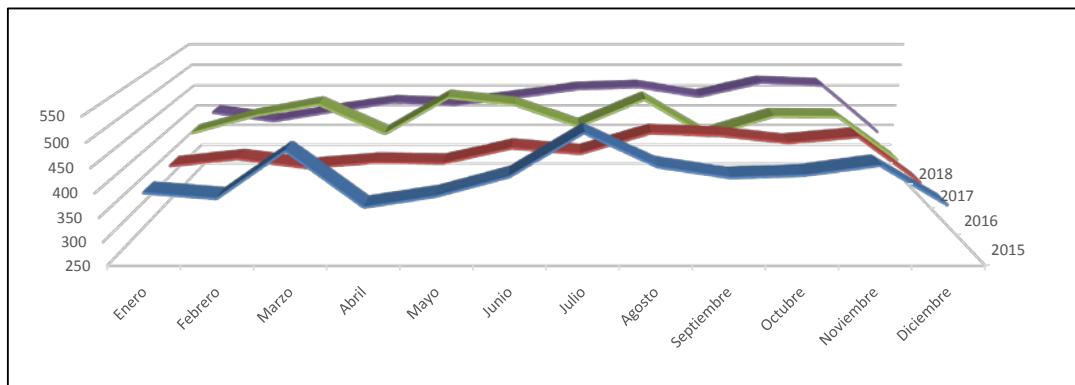

Accidentes de trabajo en Cantabria Enero - Diciembre

Accidentes de trabajo leves				
	2015	2016	2017	2018
Enero	383	385	409	412
Febrero	371	401	448	391
Marzo	468	381	474	415
Abril	353	393	407	436
Mayo	376	391	489	430
Junio	416	424	474	448
Julio	504	412	424	468
Agosto	436	456	485	473
Septiembre	414	451	402	450
Octubre	419	435	447	483
Noviembre	439	448	446	477
Diciembre	357	348	346	364

Accidentes de trabajo graves				
	2015	2016	2017	2018
Enero	7	4	9	2
Febrero	5	4	3	1
Marzo	3	5	2	4
Abril	7	5	3	5
Mayo	5	4	4	1
Junio	5	5	4	4
Julio	4	1	4	5
Agosto	0	6	4	2
Septiembre	0	6	3	1
Octubre	3	0	2	4
Noviembre	6	7	1	4
Diciembre	1	3	4	1

Accidentes de trabajo mortales				
	2015	2016	2017	2018
Enero	1	0	1	1
Febrero	0	0	1	1
Marzo	0	0	0	1
Abril	1	1	1	2
Mayo	0	0	2	0
Junio	0	1	2	1
Julio	2	1	1	0
Agosto	1	0	1	0
Septiembre	2	0	1	0
Octubre	0	0	2	2
Noviembre	1	0	0	0
Diciembre	1	1	0	0

Accidentes in itinere en Cantabria Enero - Diciembre

Accidentes in itinere baja leves - Cantabria				
	2015	2016	2017	2018
Enero	76	58	64	55
Febrero	66	59	82	68
Marzo	76	60	77	76
Abril	60	57	65	66
Mayo	49	64	71	78
Junio	57	61	54	57
Julio	61	60	63	67
Agosto	53	56	59	76
Septiembre	50	55	61	77
Octubre	63	61	58	73
Noviembre	68	66	74	65
Diciembre	61	48	84	58