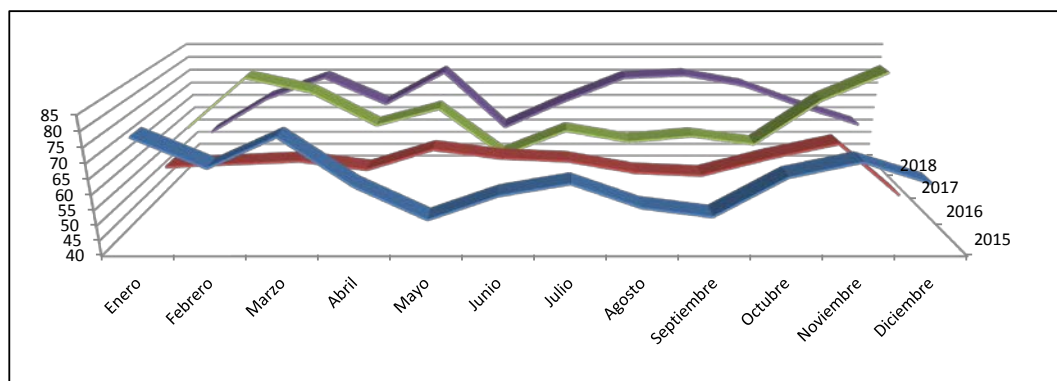

Accidentes de trabajo en Cantabria Enero - Diciembre

Accidentes de trabajo leves				
	2015	2016	2017	2018
Enero	383	385	409	412
Febrero	371	401	448	391
Marzo	468	381	474	415
Abril	353	393	407	436
Mayo	376	391	489	430
Junio	416	424	474	448
Julio	504	412	424	468
Agosto	436	456	485	473
Septiembre	414	451	402	450
Octubre	419	435	447	483
Noviembre	439	448	446	477
Diciembre	357	348	346	364

Accidentes de trabajo graves				
	2015	2016	2017	2018
Enero	7	4	9	2
Febrero	5	4	3	1
Marzo	3	5	2	4
Abril	7	5	3	5
Mayo	5	4	4	1
Junio	5	5	4	4
Julio	4	1	4	5
Agosto	0	6	4	2
Septiembre	0	6	3	1
Octubre	3	0	2	4
Noviembre	6	7	1	4
Diciembre	1	3	4	1

Accidentes de trabajo mortales				
	2015	2016	2017	2018
Enero	1	0	1	1
Febrero	0	0	1	1
Marzo	0	0	0	1
Abril	1	1	1	2
Mayo	0	0	2	0
Junio	0	1	2	1
Julio	2	1	1	0
Agosto	1	0	1	0
Septiembre	2	0	1	0
Octubre	0	0	2	2
Noviembre	1	0	0	0
Diciembre	1	1	0	0

Accidentes in itinere en Cantabria Enero - Diciembre

Accidentes in itinere baja leves - Cantabria				
	2015	2016	2017	2018
Enero	76	58	64	55
Febrero	66	59	82	68
Marzo	76	60	77	76
Abril	60	57	65	66
Mayo	49	64	71	78
Junio	57	61	54	57
Julio	61	60	63	67
Agosto	53	56	59	76
Septiembre	50	55	61	77
Octubre	63	61	58	73
Noviembre	68	66	74	65
Diciembre	61	48	84	58