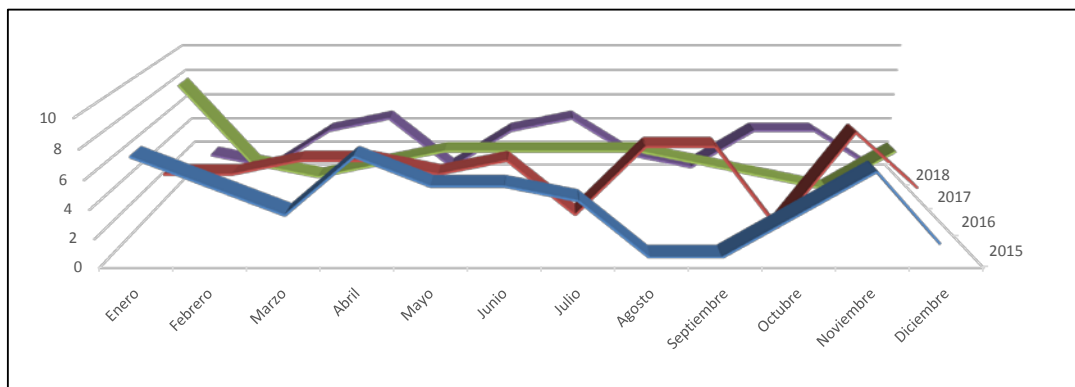

Accidentes de trabajo en Cantabria Enero - Diciembre

Accidentes de trabajo leves				
	2015	2016	2017	2018
Enero	383	385	409	412
Febrero	371	401	448	391
Marzo	468	381	474	415
Abril	353	393	407	436
Mayo	376	391	489	430
Junio	416	424	474	448
Julio	504	412	424	468
Agosto	436	456	485	473
Septiembre	414	451	402	450
Octubre	419	435	447	483
Noviembre	439	448	446	477
Diciembre	357	348	346	364

Accidentes de trabajo graves				
	2015	2016	2017	2018
Enero	7	4	9	2
Febrero	5	4	3	1
Marzo	3	5	2	4
Abril	7	5	3	5
Mayo	5	4	4	1
Junio	5	5	4	4
Julio	4	1	4	5
Agosto	0	6	4	2
Septiembre	0	6	3	1
Octubre	3	0	2	4
Noviembre	6	7	1	4
Diciembre	1	3	4	1

Accidentes de trabajo mortales				
	2015	2016	2017	2018
Enero	1	0	1	1
Febrero	0	0	1	1
Marzo	0	0	0	1
Abril	1	1	1	2
Mayo	0	0	2	0
Junio	0	1	2	1
Julio	2	1	1	0
Agosto	1	0	1	0
Septiembre	2	0	1	0
Octubre	0	0	2	2
Noviembre	1	0	0	0
Diciembre	1	1	0	0

Accidentes in itinere en Cantabria Enero - Diciembre

Accidentes in itinere baja leves - Cantabria				
	2015	2016	2017	2018
Enero	76	58	64	55
Febrero	66	59	82	68
Marzo	76	60	77	76
Abril	60	57	65	66
Mayo	49	64	71	78
Junio	57	61	54	57
Julio	61	60	63	67
Agosto	53	56	59	76
Septiembre	50	55	61	77
Octubre	63	61	58	73
Noviembre	68	66	74	65
Diciembre	61	48	84	58