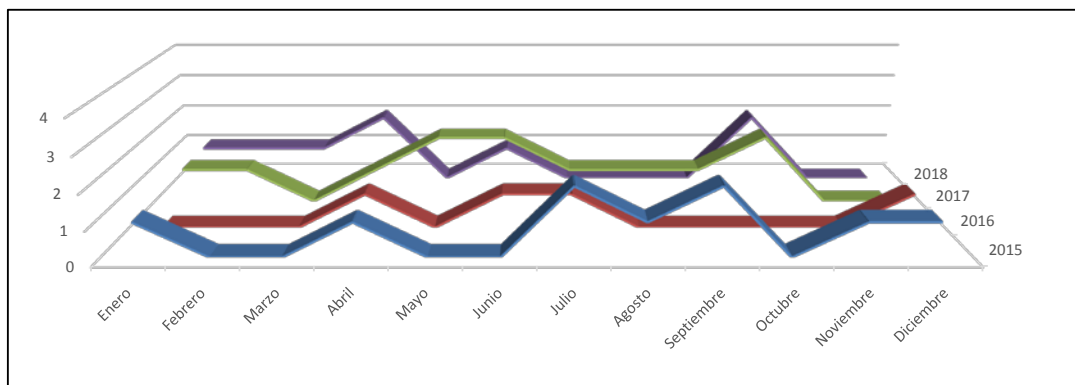

Accidentes de trabajo en Cantabria Enero - Diciembre

Accidentes de trabajo leves				
	2015	2016	2017	2018
Enero	383	385	409	412
Febrero	371	401	448	391
Marzo	468	381	474	415
Abril	353	393	407	436
Mayo	376	391	489	430
Junio	416	424	474	448
Julio	504	412	424	468
Agosto	436	456	485	473
Septiembre	414	451	402	450
Octubre	419	435	447	483
Noviembre	439	448	446	477
Diciembre	357	348	346	364

Accidentes de trabajo graves				
	2015	2016	2017	2018
Enero	7	4	9	2
Febrero	5	4	3	1
Marzo	3	5	2	4
Abril	7	5	3	5
Mayo	5	4	4	1
Junio	5	5	4	4
Julio	4	1	4	5
Agosto	0	6	4	2
Septiembre	0	6	3	1
Octubre	3	0	2	4
Noviembre	6	7	1	4
Diciembre	1	3	4	1

Accidentes de trabajo mortales				
	2015	2016	2017	2018
Enero	1	0	1	1
Febrero	0	0	1	1
Marzo	0	0	0	1
Abril	1	1	1	2
Mayo	0	0	2	0
Junio	0	1	2	1
Julio	2	1	1	0
Agosto	1	0	1	0
Septiembre	2	0	1	0
Octubre	0	0	2	2
Noviembre	1	0	0	0
Diciembre	1	1	0	0

Accidentes in itinere en Cantabria Enero - Diciembre

Accidentes in itinere baja leves - Cantabria				
	2015	2016	2017	2018
Enero	76	58	64	55
Febrero	66	59	82	68
Marzo	76	60	77	76
Abril	60	57	65	66
Mayo	49	64	71	78
Junio	57	61	54	57
Julio	61	60	63	67
Agosto	53	56	59	76
Septiembre	50	55	61	77
Octubre	63	61	58	73
Noviembre	68	66	74	65
Diciembre	61	48	84	58