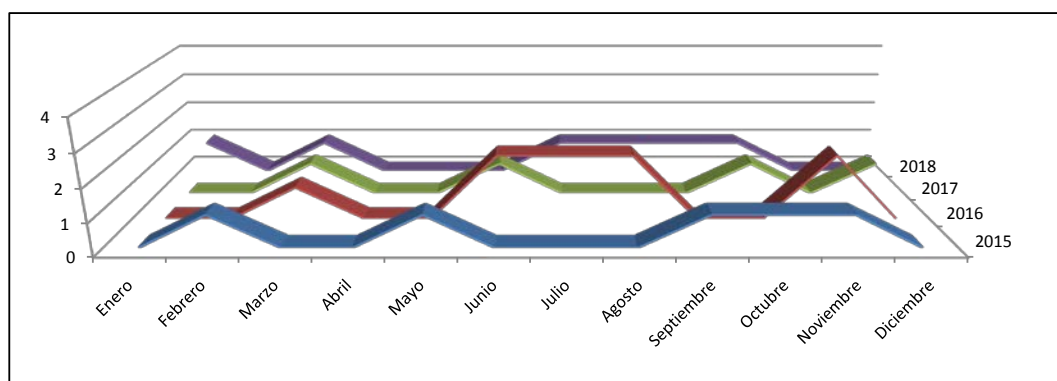

Accidentes in itinere baja graves - Cantabria				
	2015	2016	2017	2018
Enero	0	0	0	1
Febrero	1	0	0	0
Marzo	0	1	1	1
Abril	0	0	0	0
Mayo	1	0	0	0
Junio	0	2	1	0
Julio	0	2	0	1
Agosto	0	2	0	1
Septiembre	1	0	0	1
Octubre	1	0	1	1
Noviembre	1	2	0	0
Diciembre	0	0	1	0