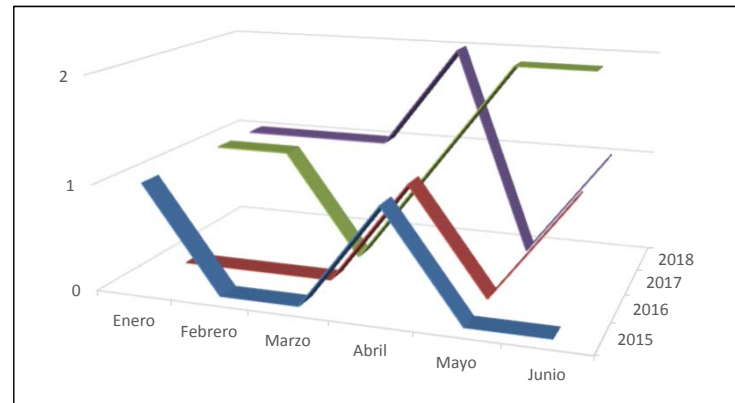

Accidentes de trabajo leves				
	2015	2016	2017	2018
Enero	383	385	409	412
Febrero	371	401	448	391
Marzo	468	381	474	415
Abril	353	393	407	436
Mayo	376	391	489	430
Junio	416	424	474	448

Accidentes de trabajo graves				
	2015	2016	2017	2018
Enero	7	4	9	2
Febrero	5	4	3	1
Marzo	3	5	2	4
Abril	7	5	3	5
Mayo	5	4	4	1
Junio	5	5	4	4

Accidentes de trabajo mortales				
	2015	2016	2017	2018
Enero	1	0	1	1
Febrero	0	0	1	1
Marzo	0	0	0	1
Abril	1	1	1	2
Mayo	0	0	2	0
Junio	0	1	2	1

Accidentes in itinere baja leves - Cantabria				
	2015	2016	2017	2018
Enero	76	58	64	55
Febrero	66	59	82	68
Marzo	76	60	77	76
Abril	60	57	65	66
Mayo	49	64	71	78
Junio	57	61	54	57

Accidentes in itinere baja graves - Cantabria				
	2015	2016	2017	2018
Enero	0	0	0	1
Febrero	1	0	0	0
Marzo	0	1	1	1
Abril	0	0	0	0
Mayo	1	0	0	0
Junio	0	2	1	0

Accidentes in itinere baja mortales - Cantabria				
	2015	2016	2017	2018
Enero	0	0	1	0
Febrero	0	0	0	2
Marzo	0	1	0	0
Abril	0	0	0	0
Mayo	0	0	0	0
Junio	1	0	0	0