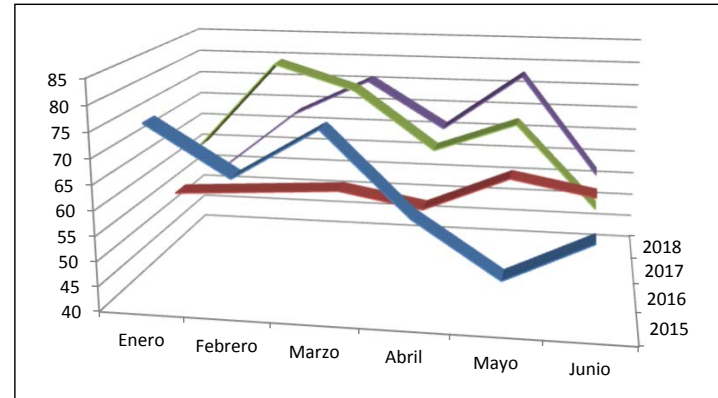

Accidentes de trabajo leves				
	2015	2016	2017	2018
Enero	383	385	409	412
Febrero	371	401	448	391
Marzo	468	381	474	415
Abril	353	393	407	436
Mayo	376	391	489	430
Junio	416	424	474	448

Accidentes de trabajo graves				
	2015	2016	2017	2018
Enero	7	4	9	2
Febrero	5	4	3	1
Marzo	3	5	2	4
Abril	7	5	3	5
Mayo	5	4	4	1
Junio	5	5	4	4

Accidentes de trabajo mortales				
	2015	2016	2017	2018
Enero	1	0	1	1
Febrero	0	0	1	1
Marzo	0	0	0	1
Abril	1	1	1	2
Mayo	0	0	2	0
Junio	0	1	2	1

Accidentes in itinere baja leves - Cantabria				
	2015	2016	2017	2018
Enero	76	58	64	55
Febrero	66	59	82	68
Marzo	76	60	77	76
Abril	60	57	65	66
Mayo	49	64	71	78
Junio	57	61	54	57