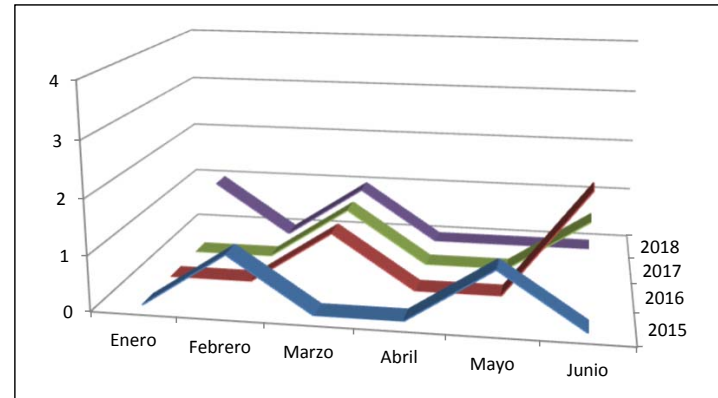

Accidentes de trabajo leves				
	2015	2016	2017	2018
Enero	383	385	409	412
Febrero	371	401	448	391
Marzo	468	381	474	415
Abril	353	393	407	436
Mayo	376	391	489	430
Junio	416	424	474	448

Accidentes de trabajo graves				
	2015	2016	2017	2018
Enero	7	4	9	2
Febrero	5	4	3	1
Marzo	3	5	2	4
Abril	7	5	3	5
Mayo	5	4	4	1
Junio	5	5	4	4

Accidentes de trabajo mortales				
	2015	2016	2017	2018
Enero	1	0	1	1
Febrero	0	0	1	1
Marzo	0	0	0	1
Abril	1	1	1	2
Mayo	0	0	2	0
Junio	0	1	2	1

Accidentes in itinere baja leves - Cantabria				
	2015	2016	2017	2018
Enero	76	58	64	55
Febrero	66	59	82	68
Marzo	76	60	77	76
Abril	60	57	65	66
Mayo	49	64	71	78
Junio	57	61	54	57

Accidentes in itinere baja graves - Cantabria				
	2015	2016	2017	2018
Enero	0	0	0	1
Febrero	1	0	0	0
Marzo	0	1	1	1
Abril	0	0	0	0
Mayo	1	0	0	0
Junio	0	2	1	0

Accidentes in itinere baja mortales - Cantabria				
	2015	2016	2017	2018
Enero	0	0	1	0
Febrero	0	0	0	2
Marzo	0	1	0	0
Abril	0	0	0	0
Mayo	0	0	0	0
Junio	1	0	0	0