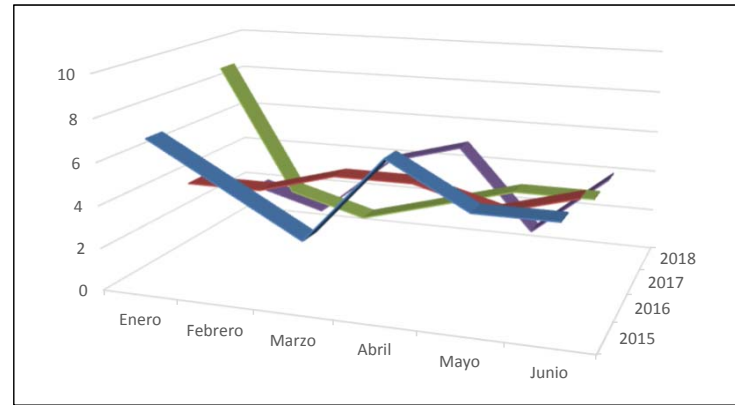

Accidentes de trabajo leves				
	2015	2016	2017	2018
Enero	383	385	409	412
Febrero	371	401	448	391
Marzo	468	381	474	415
Abril	353	393	407	436
Mayo	376	391	489	430
Junio	416	424	474	448

Accidentes de trabajo graves				
	2015	2016	2017	2018
Enero	7	4	9	2
Febrero	5	4	3	1
Marzo	3	5	2	4
Abril	7	5	3	5
Mayo	5	4	4	1
Junio	5	5	4	4

Accidentes de trabajo mortales				
	2015	2016	2017	2018
Enero	1	0	1	1
Febrero	0	0	1	1
Marzo	0	0	0	1
Abril	1	1	1	2
Mayo	0	0	2	0
Junio	0	1	2	1

Accidentes in itinere baja leves - Cantabria				
	2015	2016	2017	2018
Enero	76	58	64	55
Febrero	66	59	82	68
Marzo	76	60	77	76
Abril	60	57	65	66
Mayo	49	64	71	78
Junio	57	61	54	57

Accidentes in itinere baja graves - Cantabria				
	2015	2016	2017	2018
Enero	0	0	0	1
Febrero	1	0	0	0
Marzo	0	1	1	1
Abril	0	0	0	0
Mayo	1	0	0	0
Junio	0	2	1	0

Accidentes in itinere baja mortales - Cantabria				
	2015	2016	2017	2018
Enero	0	0	1	0
Febrero	0	0	0	2
Marzo	0	1	0	0
Abril	0	0	0	0
Mayo	0	0	0	0
Junio	1	0	0	0