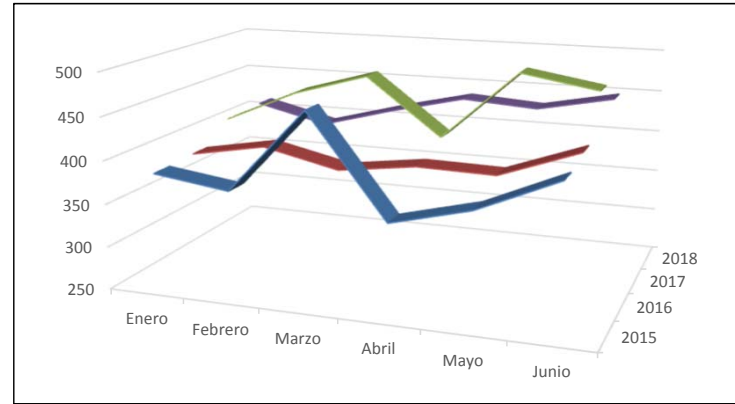

Accidentes de trabajo leves				
	2015	2016	2017	2018
Enero	383	385	409	412
Febrero	371	401	448	391
Marzo	468	381	474	415
Abril	353	393	407	436
Mayo	376	391	489	430
Junio	416	424	474	448

Accidentes de trabajo graves				
	2015	2016	2017	2018
Enero	7	4	9	2
Febrero	5	4	3	1
Marzo	3	5	2	4
Abril	7	5	3	5
Mayo	5	4	4	1
Junio	5	5	4	4

Accidentes de trabajo mortales				
	2015	2016	2017	2018
Enero	1	0	1	1
Febrero	0	0	1	1
Marzo	0	0	0	1
Abril	1	1	1	2
Mayo	0	0	2	0
Junio	0	1	2	1

Accidentes in itinere baja leves - Cantabria				
	2015	2016	2017	2018
Enero	76	58	64	55
Febrero	66	59	82	68
Marzo	76	60	77	76
Abril	60	57	65	66
Mayo	49	64	71	78
Junio	57	61	54	57

Accidentes in itinere baja graves - Cantabria				
	2015	2016	2017	2018
Enero	0	0	0	1
Febrero	1	0	0	0
Marzo	0	1	1	1
Abril	0	0	0	0
Mayo	1	0	0	0
Junio	0	2	1	0

Accidentes in itinere baja mortales - Cantabria				
	2015	2016	2017	2018
Enero	0	0	1	0
Febrero	0	0	0	2
Marzo	0	1	0	0
Abril	0	0	0	0
Mayo	0	0	0	0
Junio	1	0	0	0