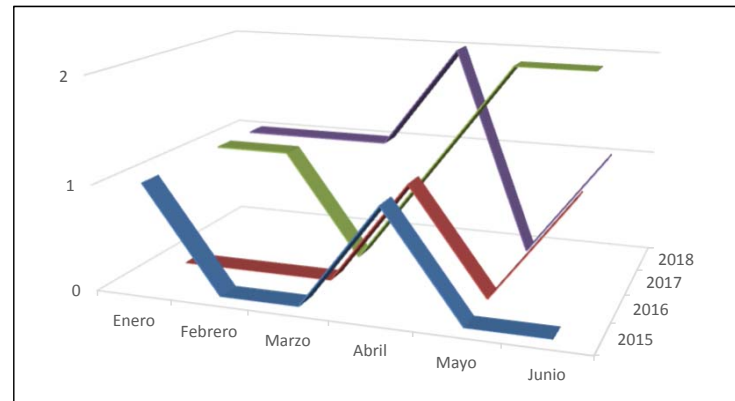

Accidentes de trabajo leves				
	2015	2016	2017	2018
Enero	383	385	409	412
Febrero	371	401	448	391
Marzo	468	381	474	415
Abril	353	393	407	436
Mayo	376	391	489	430
Junio	416	424	474	448

Accidentes de trabajo graves				
	2015	2016	2017	2018
Enero	7	4	9	2
Febrero	5	4	3	1
Marzo	3	5	2	4
Abril	7	5	3	5
Mayo	5	4	4	1
Junio	5	5	4	4

Accidentes de trabajo mortales				
	2015	2016	2017	2018
Enero	1	0	1	1
Febrero	0	0	1	1
Marzo	0	0	0	1
Abril	1	1	1	2
Mayo	0	0	2	0
Junio	0	1	2	1

Accidentes in itinere baja leves - Cantabria				
	2015	2016	2017	2018
Enero	76	58	64	55
Febrero	66	59	82	68
Marzo	76	60	77	76
Abril	60	57	65	66
Mayo	49	64	71	78
Junio	57	61	54	57

Accidentes in itinere baja graves - Cantabria				
	2015	2016	2017	2018
Enero	0	0	0	1
Febrero	1	0	0	0
Marzo	0	1	1	1
Abril	0	0	0	0
Mayo	1	0	0	0
Junio	0	2	1	0

Accidentes in itinere baja mortales - Cantabria				
	2015	2016	2017	2018
Enero	0	0	1	0
Febrero	0	0	0	2
Marzo	0	1	0	0
Abril	0	0	0	0
Mayo	0	0	0	0
Junio	1	0	0	0