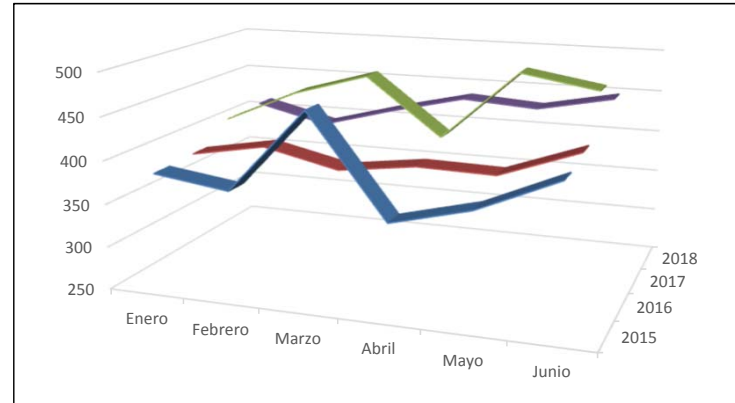

Accidentes de trabajo leves				
	2015	2016	2017	2018
Enero	383	385	409	412
Febrero	371	401	448	391
Marzo	468	381	474	415
Abril	353	393	407	436
Mayo	376	391	489	430
Junio	416	424	474	448

Accidentes de trabajo graves				
	2015	2016	2017	2018
Enero	7	4	9	2
Febrero	5	4	3	1
Marzo	3	5	2	4
Abril	7	5	3	5
Mayo	5	4	4	1
Junio	5	5	4	4

Accidentes de trabajo mortales				
	2015	2016	2017	2018
Enero	1	0	1	1
Febrero	0	0	1	1
Marzo	0	0	0	1
Abril	1	1	1	2
Mayo	0	0	2	0
Junio	0	1	2	1

Accidentes in itinere baja leves - Cantabria				
	2015	2016	2017	2018
Enero	76	58	64	55
Febrero	66	59	82	68
Marzo	76	60	77	76
Abril	60	57	65	66
Mayo	49	64	71	78
Junio	57	61	54	57

Accidentes in itinere baja graves - Cantabria				
	2015	2016	2017	2018
Enero	0	0	0	1
Febrero	1	0	0	0
Marzo	0	1	1	1
Abril	0	0	0	0
Mayo	1	0	0	0
Junio	0	2	1	0

Accidentes in itinere baja mortales - Cantabria				
	2015	2016	2017	2018
Enero	0	0	1	0
Febrero	0	0	0	2
Marzo	0	1	0	0
Abril	0	0	0	0
Mayo	0	0	0	0
Junio	1	0	0	0