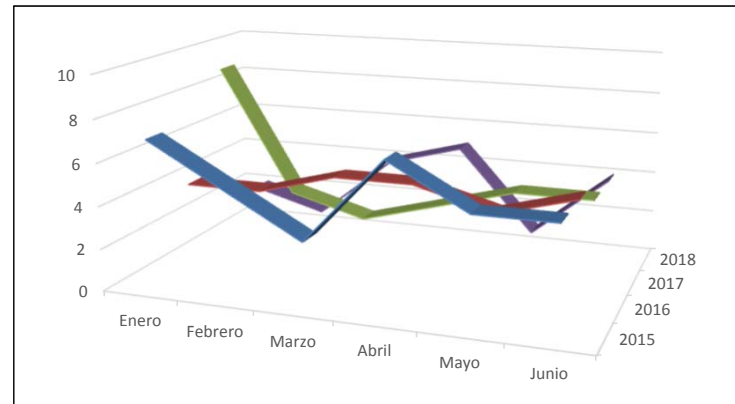

Accidentes de trabajo leves				
	2015	2016	2017	2018
Enero	383	385	409	412
Febrero	371	401	448	391
Marzo	468	381	474	415
Abril	353	393	407	436
Mayo	376	391	489	430
Junio	416	424	474	448

Accidentes de trabajo graves				
	2015	2016	2017	2018
Enero	7	4	9	2
Febrero	5	4	3	1
Marzo	3	5	2	4
Abril	7	5	3	5
Mayo	5	4	4	1
Junio	5	5	4	4

Accidentes de trabajo mortales				
	2015	2016	2017	2018
Enero	1	0	1	1
Febrero	0	0	1	1
Marzo	0	0	0	1
Abril	1	1	1	2
Mayo	0	0	2	0
Junio	0	1	2	1

Accidentes in itinere baja leves - Cantabria				
	2015	2016	2017	2018
Enero	76	58	64	55
Febrero	66	59	82	68
Marzo	76	60	77	76
Abril	60	57	65	66
Mayo	49	64	71	78
Junio	57	61	54	57

Accidentes in itinere baja graves - Cantabria				
	2015	2016	2017	2018
Enero	0	0	0	1
Febrero	1	0	0	0
Marzo	0	1	1	1
Abril	0	0	0	0
Mayo	1	0	0	0
Junio	0	2	1	0

Accidentes in itinere baja mortales - Cantabria				
	2015	2016	2017	2018
Enero	0	0	1	0
Febrero	0	0	0	2
Marzo	0	1	0	0
Abril	0	0	0	0
Mayo	0	0	0	0
Junio	1	0	0	0