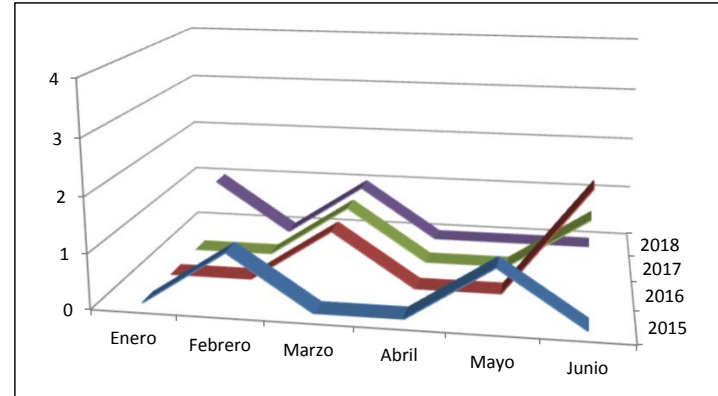

Accidentes de trabajo leves				
	2015	2016	2017	2018
Enero	383	385	409	412
Febrero	371	401	448	391
Marzo	468	381	474	415
Abril	353	393	407	436
Mayo	376	391	489	430
Junio	416	424	474	448

Accidentes de trabajo graves				
	2015	2016	2017	2018
Enero	7	4	9	2
Febrero	5	4	3	1
Marzo	3	5	2	4
Abril	7	5	3	5
Mayo	5	4	4	1
Junio	5	5	4	4

Accidentes de trabajo mortales				
	2015	2016	2017	2018
Enero	1	0	1	1
Febrero	0	0	1	1
Marzo	0	0	0	1
Abril	1	1	1	2
Mayo	0	0	2	0
Junio	0	1	2	1

Accidentes in itinere baja leves - Cantabria				
	2015	2016	2017	2018
Enero	76	58	64	55
Febrero	66	59	82	68
Marzo	76	60	77	76
Abril	60	57	65	66
Mayo	49	64	71	78
Junio	57	61	54	57

Accidentes in itinere baja graves - Cantabria				
	2015	2016	2017	2018
Enero	0	0	0	1
Febrero	1	0	0	0
Marzo	0	1	1	1
Abril	0	0	0	0
Mayo	1	0	0	0
Junio	0	2	1	0

Accidentes in itinere baja mortales - Cantabria				
	2015	2016	2017	2018
Enero	0	0	1	0
Febrero	0	0	0	2
Marzo	0	1	0	0
Abril	0	0	0	0
Mayo	0	0	0	0
Junio	1	0	0	0